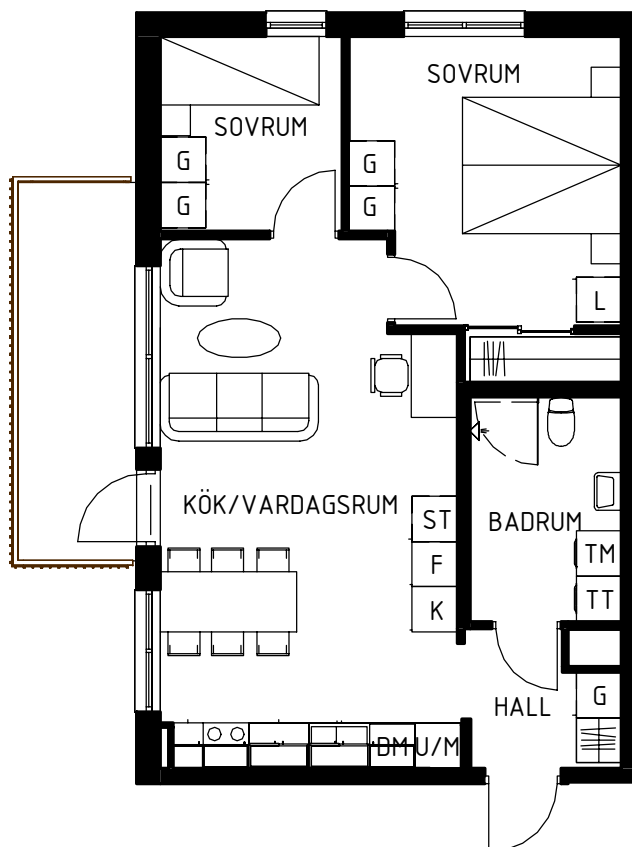

# Maria Mosaik

2018-10-25  
HUS H

Yta  
Rum  
Våning  
Lägenhet

59 kvm  
3 rok  
1 & 3  
14-1301  
14-1101

Magnolia Bostad förbehåller sig rätten till ändringar i utförande. Lägenheterna är uppmätta på ritning och variation kan förekomma vid fysisk uppmätning.

Skala 1:100

## Lägenhetens placering i huset

**MAGNOLIA**