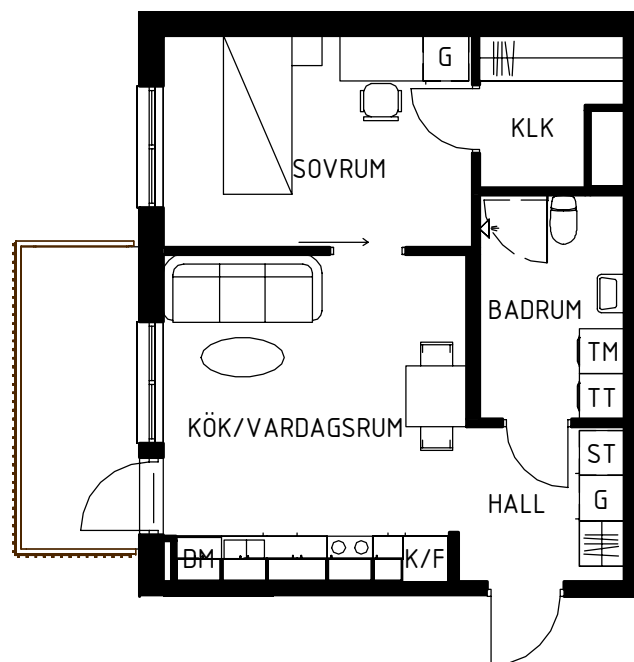

Maria Mosaik

2018-10-25
HUS B

Magnolia Bostad förbehåller sig rätten till ändringar i utförande. Lägenheterna är uppmätta på ritning och variation kan förekomma vid fysisk uppmätning.

Yta
Rum
Våning
Lägenhet

44 kvm
2 rok
1, 2 & 3
2-1303
2-1203
2-1103

Skala 1:100

Teckenförklaringar

G	Garderob
L	Linneskåp
ST	Städsåp
KH	Kapphylla
K/F	Kyl/frys
K	Kyl
F	Frys
DM	Diskmaskin
KM	Kombitvättmaskin
TM	Tvättmaskin
TT	Torktumlare
KLK	Klädkammare

Lägenhets placering - våningsplan

Lägenhetens placering i huset

MAGNOLIA