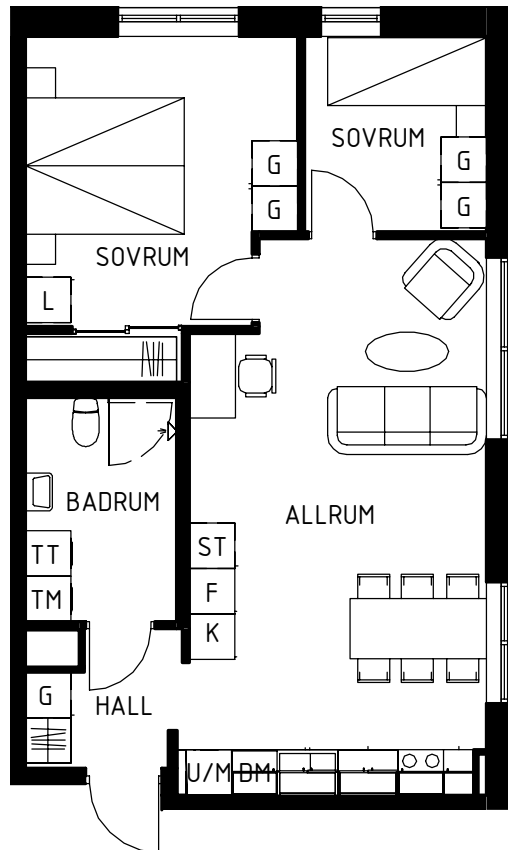

Maria Mosaik

2018-10-25
HUS H

Yta
Rum
Våning
Lägenhet

60 kvm
3 rok
Entréplan
14-1007

Magnolia Bostad förbehåller sig rätten till ändringar i utförande. Lägenheterna är uppmätta på ritning och variation kan förekomma vid fysisk uppmätning.

Skala 1:100

Teckenförklaringar

G	Garderob
L	Linneskåp
ST	Städkåp
KH	Kapphylla
K/F	Kyl/frys
K	Kyl
F	Frys
DM	Diskmaskin
KM	Kombitvättmaskin
TM	Tvättmaskin
TT	Torktumlare
KLK	Klädkammare

Lägenhets placering - våningsplan

Lgh 14-1007

Lägenhetens placering i huset

Pilen visar entré till lägenheten

MAGNOLIA