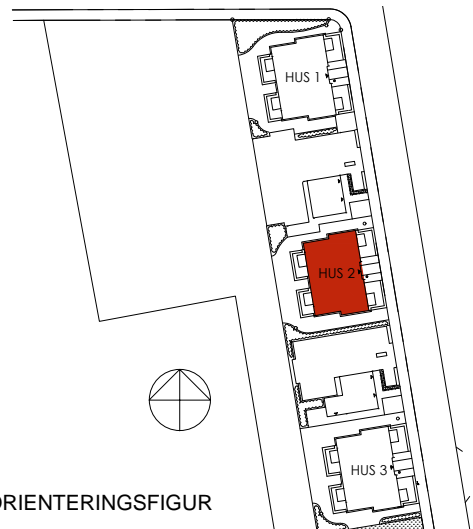

BOFAKTABLAD

Kv Skegrie 41:1, Trelleborg
 Maja-Lisa Grönbergs väg 19
 Objekt 71-19303
 Hyra 8912 kr exkl vatten och hushållsel

3 RoK 71,9m²
 PLAN 3 Lgh. 1203

FÖRKLARINGAR

- K KYL
- F FRYSS
- K/F KYL/FRYSS
- / SPISHÅLL
- DM DISKMASKIN
- TM TVÄTTMASKIN
- TT TORKTUMLARE
- KM KOMBIMASKIN
- G GARDEROB
- ST STÄDSKÅP
- ↩ DUSCH

PLAN

SEKTION

ORIENTERINGSFIGUR

Med reservation för ändringar och ytavvikelser. Inritade möbler ingår ej.