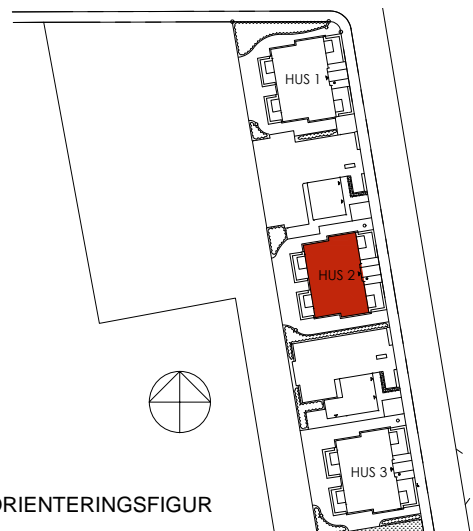

BOFAKTABLAD

Kv Skegrie 41:1, Trelleborg
Maja-Lisa Grönbergs väg 19
Objekt 71-19103
Hyra 8912 kr exkl vatten och hushållsel

3 RoK

71,9m²

PLAN 1

Lgh. 1003

FÖRKLARINGAR

- K KYL
- F FRYSS
- K/F KYL/FRYSS
- SPISHÅLL
- DM DISKMASKIN
- TM TVÄTTMASKIN
- TT TORKTUMLARE
- KM KOMBIMASKIN
- G GARDEROB
- ST STÄDSKÅP
- DUSCH

PLAN

SEKTION

ORIENTERINGSFIGUR

Med reservation för ändringar och ytavvikelser. Inritade möbler ingår ej.